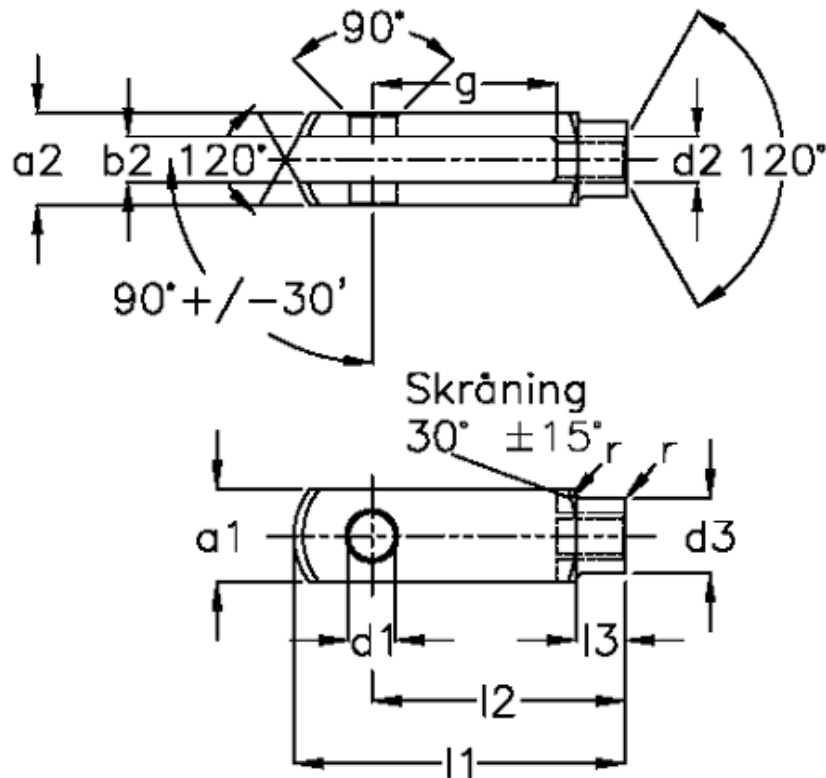

Article number: 140533060

Description: KLEE Fork joint G 30x60 M30, right

## Measures

a1 (h11)	= 60	g (+/-0.5)	= 60
a2	= 60 (+0,5 -0,2)	l1 (+/-0.5)	= 160
b1 (B13)	= 30	l2	= 120 (-0,4)
b2	= 30 (+0,85)	l3	= 42
d1 H9	= 30	r	= 2.0
d2	= M 30 x 3,5	Size	= G 30 x 60
d3 (+/-0.3)	= 52	Weight	= 1.970
f (+/-0.2)	= 1.5		